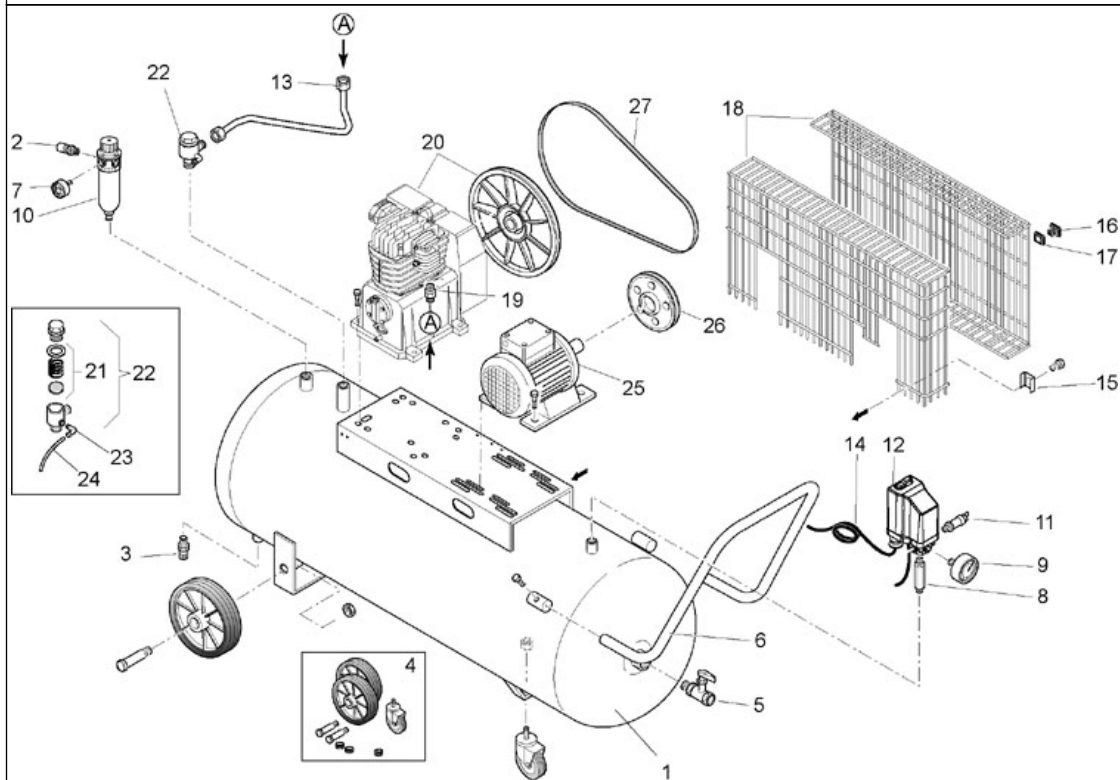

Serbatoio aria / Air tank

Distinta / Spare parts lists

Rif / Ref	Codice / Code	Descrizione	Description	Q.tà / Q.ty	Cons. / Sugg.
1	176580000V	SERB.L200-L-B580 D446/11 CE		1	-
2	322030000	RUBIN.2080/1 RAP. G1/4M UNIV. S/RESCA	QUICK TAP G1/4M ART. 22GAV	1	-
3	022026000	RUBIN.SCARICO.COND.G3/8	DRAIN COCK. G3/8	1	2
4	476QA0050	KIT MTG.RUOTE ADVANCE 2010 L150-270	WHEELS KIT ADVANCE 2010 L150-270	1	6
5	322050000	RUBIN.LINEA A SFERA G1/2 MF(M/CON.)FIV	LINE COCK G12 MF	1	-
6	199426000	MANICO SERBATOIO L50-300 PLASTIFIC.	HANDLE FOR 50-300 L. TANK	1	-
7	330054000	MANOM.50 MM POST. 1/8" 0-16	PRESSURE GAUGE G1/8 10 BAR	1	4
8	199110140	NIPPLO SPEC.G3/8X1/4 H49	NIPPLE	1	-
9	330007000	MANOM.50-16/10 BAR-PSI ATT.P.GC1/4	PRESSURE GAUGE 50-16/10 BAR-PSI REAR	1	4
10	319174000	RIDUTT.PRESS.3040/SRM 2U 1/4	PRESSURE REDUCER 3040-2U 1/4	1	1
11	047207000	VALV.SIC.G1/4 T11 PED+ANELLO+CERT.IV CAT	SAFETY VALVE G1/4 T11 PED	1	-
12	305218000	TP.NEMA ET2 4VIE 12 6.3-10 A 1/4" 2PUL	PRESSURE SWITCH NEMA ET2 2VIE 12 6.3-10	1	1
13	199140690	TUBO MANDATA MK113 (X BASE B580)	DELIVERY PIPE MK113 (BASE B580)	1	2
14	172001030	CAVO ALIM.4X1,5	POWER CABLE 4X1,5	1	-
15	014005016	ROND.QUADRATA FORO 9 ZINC.	SQUARE WASHER	3	-
16	020319000	TASSELLO CHIAVETTA PER PARACINGHIA	BELT GUARD KEY-PLUG	6	-
17	020320000	TASSELLO PIASTRINA PER PARACINGHIA	BELT GUARD PLATE-PLUG	6	-
18	199693000	PARACINGHIA MK13 PR.INT.2PZ.057013	BELT GUARD FULL PROTECTION MK13	1	-
19	199021000	NIPPLO MANDATA G1/2 ZINC.	NIPPLE FOR AIR FEED PIPE G1/2	1	-
20	5131640000	COMPRESSORE MK113	COMPRESSOR MK113	1	-
21	247003000	KIT MANUT. VALV.RIT.347030000	MAINTENANCE SET NOT RETURN VALVE 3470300	1	6
22	347030000	VALVOLA RITEGNO GC3/4X1/2 MM	NON-RETURN VALVE GC3/4X1/2 MM	1	1