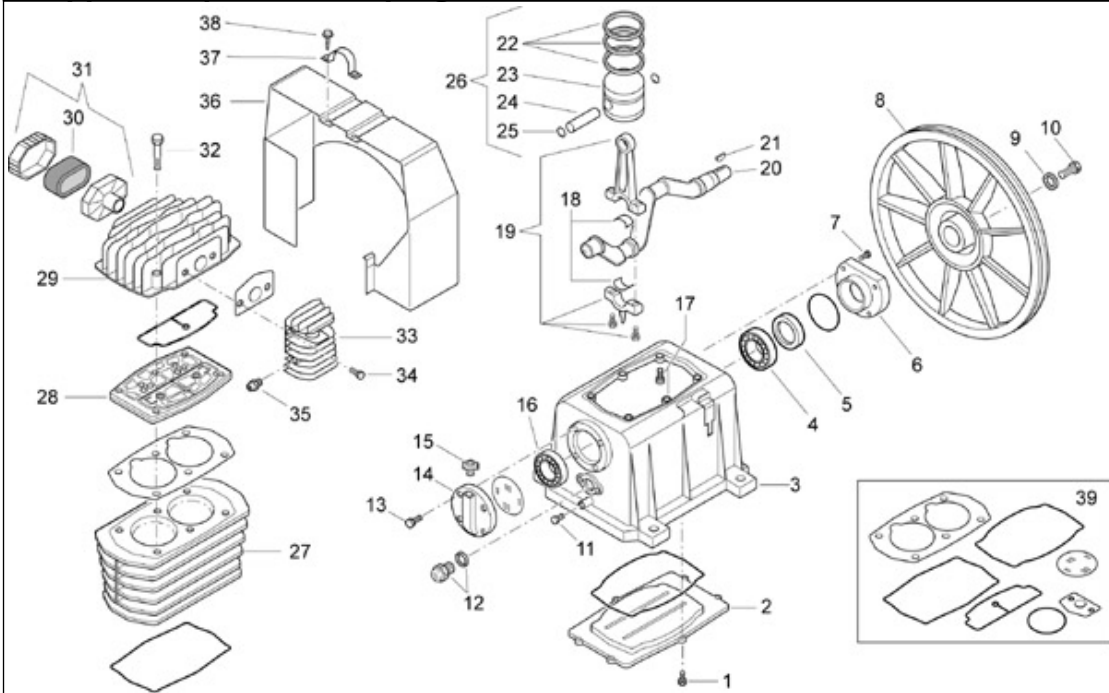

Gruppo Pompante / Pumping units

Distinta / Spare parts lists

Rif / Ref	Codice / Code	Descrizione	Description	Q.tà / Q.ty	Cons. / Sugg.
1	014013054	VTE M5X12 UNI 8111 TT F/RO ZINC.	SCREW M5X12	6	-
2	013164008	COPERCHIO INFERIORE CARTER MK113	LOWER COVER CRANKCASE MK113	1	-
3	113164007	CARTER MK113	CASING MK113	1	-
4	033015000	CUSCINETTO 6206 (306216)	BEARING 6206	1	-
5	010008000	ANELLO DI TENUTA 3050/8 A	SEAL RING 3050/10	1	-
6	113165008	COPERCHIO ANTERIORE MK112	FRONT COVER MK112	1	-
7	014013021	VTE M6X20 UNI 8111 TT F/RO ZINC.	SCREW M6X20	4	-
8	013164011	FAP VOLANO MK113	FLYWHEEL MK113	1	-
9	014005001	RONDELLA 9,2X36X4	WASHER 9X36X4	1	-
10	114001043	VTE M8X25 UNI5739 DRILOC211 NS/DISEGNO	SCREW M8X25 UNI5739 DRILOC211	1	-
11	111001000	TAPPO R1/4 TRATTAMENTO DRISEAL 506	PLUG R1/4 DRISEAL 506	1	-
12	012031000	SPIA LIV.OLIO CUPOLA LSB34 G3/4	OIL SIGHT GLASS G3/4	1	-
13	014013021	VTE M6X20 UNI 8111 TT F/RO ZINC.	SCREW M6X20	4	-
14	113141006	COPERCHIO POSTERIORE BK14	REAR COVER - BK14	1	-
15	012047000	TAPPO BK20/SPECIAL	VENT PLUG	1	-
16	033027000	CUSCINETTO 6205	BEARING 6205	1	-
17	114011068	VTCEI M8X25 UNI5931 NS.DIS.DRILOC 211	SCREW M8X25 UNI5931 TRAT.DRILOC 506	6	-
18	113144018	CUSCINETTO BIELLA 28X31X22 (MK13)	CON.ROD BEARING 28X31X22 (MK13)	2	-
19	413144011	BIELLA COMPLETA MK13	MK13 COMPLETE CON.ROD	2	4
20	113164012	ALBERO A GOMITO MK113	CRANKSHAFT MK113	1	-
21	018008000	LINGUETTA A DISCO 6X9 UNI6606	FEATHER 6X9 UNI6606	1	-
22	213164001	KIT SEGMENTI MK103-113	SET OF PISTON RINGS MK113	2	8
23	113164009	PISTONE 65 MK113	PISTON	2	-
24	116025006	SPINOTTO 17X50 D60-70 ALL	AL.GUDGEON PIN 17X51,5 D60-70	2	-
25	015023000	ANELLO FERMA SPINOTTO 17 (D60-70)	SEEGER 17 D.60-70	4	-
26	413164016	PISTONE COMPLETO MK113	COMPLETE PISTON MK113	2	4
27	113164001	CILINDRO MK113	CYLINDER MK113	1	-