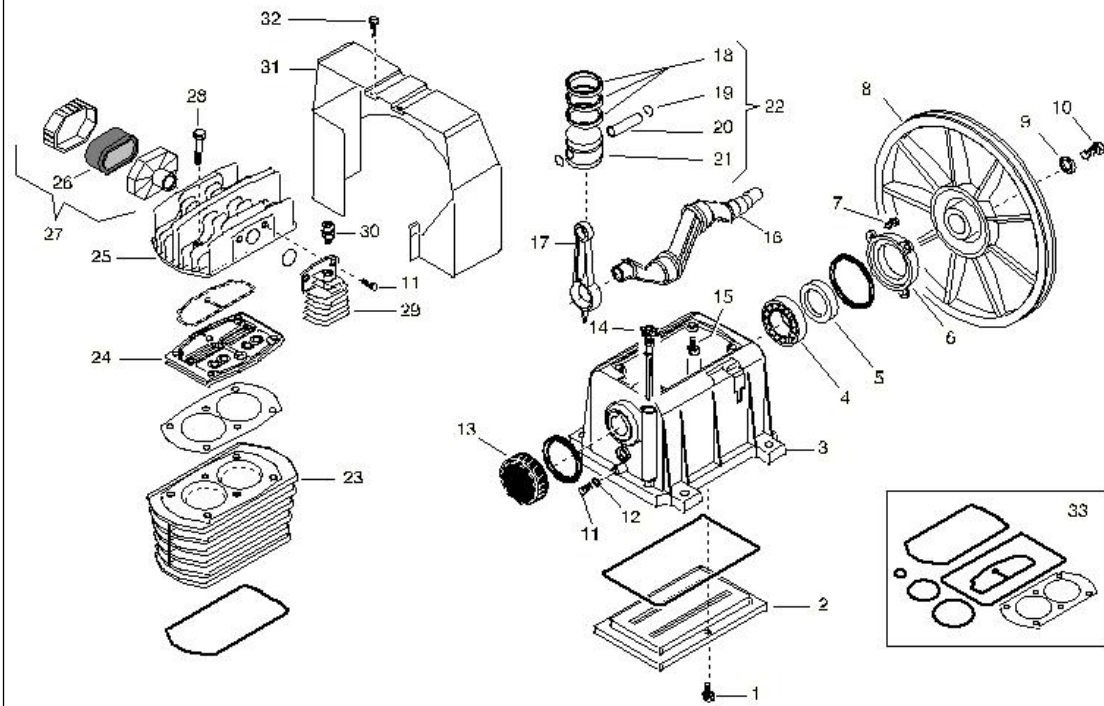

### Distinta / Spare parts lists

Rif / Ref	Codice / Code	Descrizione	Description	Q.tà / Q.ty	Cons. / Sugg.
1	014013054	VTE M5X12 UNI 8111 TT F/RO ZINC.	SCREW M5X12	6	6
2	113149015	COPERCHIO INFERIORE CARTER MK92#	CRANKCASE REAR COVER	1	1
3	113167001	CARTER MK103 -	CASING MK103	1	1
4	033027000	CUSCINETTO 6205	BEARING 6205	1	1
5	010053000	ANELLO DI TENUTA 2535/7	SEAL RING 2535/7	1	1
6	113149008	COPERCHIO ANTERIORE MK92	FRONT COVER MK92	1	1
7	014013021	VTE M6X20 UNI 8111 TT F/RO ZINC.	SCREW M6X20	3	3
8	013160010	VOLANO MK94-92	FLY WHEEL MK94-92 NEW	1	1
9	014005001	RONDELLA 9,2X36X4	WASHER 9X36X4	1	1
10	113160011	VTE M8SINISTRAX18 TRATT.DRY-LOCK	SCREW M8 X18 LEFT DRY LOCK	1	1
11	014013082	VTE M8X20 UNI 8110 TT ZINC.	SCREW M8X20 UNI 8110	3	3
12	014005025	ROND.8X12X1 ALL.	WASHER 8X12X1	1	1
13	113149009	COPERCHIO POSTERIORE MK92-103#	REAR COVER	1	1
14	012036000	ASTA OLIO ALS20X109 92/5 TIPO NUOVO	DIPSTICK ALS 20X100	1	1
15	014010044	VTE M8X25 8.8 F/RO ZINC. NS/DISEGNO	SCREW M8X25 8.8	4	4
16	113167003	ALBERO A GOMITO MK103#	CRANKSHAFT MK103	1	1
17	113150004	BIELLA MK93 - -	MK93 CONNECTING ROD	1	1
18	213167001	KIT SEGMENTI MK103	SET OF RINGS MK103	2	2
19	015023000	ANELLO FERMA SPINOTTO 17 (D60-70)	SEEGER 17 D.60-70	4	4
20	116025006	SPINOTTO 17X50 D60-70 ALL	AL.GUDGEON PIN 17X51,5 D60-70	2	2
21	113164009	PISTONE 65 MK113	PISTON	2	2
22	413167006	PISTONE COMPLETO MK103	COMPLETE PISTON P1225 O.C	2	2
23	113167002	CILINDRO MK103 - # -	CYLINDER	1	1
24	413167005	PIASTRA PORTAVALV.COMPL.MK103	COMPL.VALVE PLATE MK103	1	1
25	013167020	FAP TESTA MK103#		1	-
26	017003000	ELEMENTO FILTRANTE CM410	FILTER CARTRIDGE CM410	1	12
27	317001000	FILTRO ASPIRAZIONE CM 410	INTAKE FILTER CM410	1	4