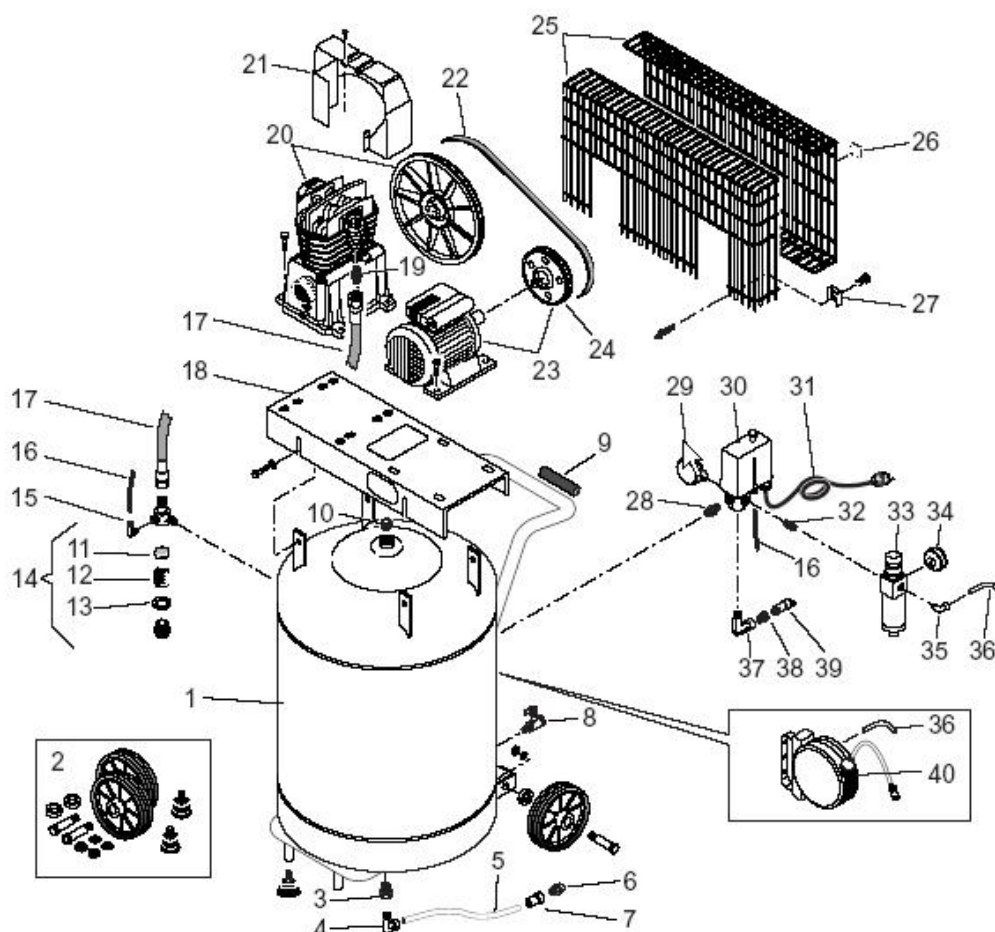

Serbatoio aria / Air tank

Distinta / Spare parts lists

Rif / Ref	Codice / Code	Descrizione	Description	Q.tà / Q.ty	Cons. / Sugg.
1	173078000V	SERB.L90V-B440/N-D446/11+CARR.EXP	TANK L90V B440/N D446	1	-
2	475QA0010	KIT MTG.RUOTE 100V		1	6
3	011004000	RIDUZ.G1/2X3/8 CONICA ZINC.	REDUCER G1/2X3/8	1	-
4	011717000	RACC.GIR.AUTOM. L 3/8 TUBO 10 1107/6	SWIVEL FITTING 3/8X D 10	1	-
5	046003000	TUBO RILSAN D10	RILSAN HOSE D10	1	2
6	022003000	RUBINETTO SCARICO CONDENZA G1/4	CONDENSATE DRAIN COCK G1/4	1	-
7	011271000	RACC.AUTOM.DIR. F1/4 TUBO 10 321/1F	STRAIGHT FITTING G1/4X10	1	-
8	322050000	RUBIN.LINEA A SFERA G1/2 MF(M/CON.)FIV	LINE COCK G12 MF	1	-
9	116022015	MANOPOLA APERTA PIONEER	HAND GRIP - PIONEER	2	-
10	011008000	TAPPO GC1/2 ACC.CH10	STEEL CAP GC1/2	1	-
11	047152001	ELEM.TENUTA+INCAVO 17X9 VITON	SEAL ELEMENT	1	8
12	047152002	***MOLLA CONICA V.R. 1/2 FQL****	TAPERED SPRING	1	-
13	047152003	GUARNIZ.VR 1/2 FQL D27X24,3X1	CHECK VALVE SEAL 1/2 FQL D27X24,3X1	1	-
14	347062000	VALVOLA RITEGNO G1/2X1/2 MM	NON RETURN VALVE	1	1
15	011055000	RACCORDO L M R1/8X6	L-SHAPED END COUPLING G1/8X6	1	-
16	046001000	TUBO 6X4 RILSAN CALIBRATO	RILSAN HOSE 6X4	1	2
17	199140576	TUBO MANDATA FLEX.MK103-150CV	DELIVERY TUBE FLEX	1	2
18	199140575V	BASAM.B440/N 150V	BASE PLATE B440/N	1	-
19	199021000	NIPPLO MANDATA G1/2 ZINC.	NIPPLE FOR AIR FEED PIPE G1/2	1	-