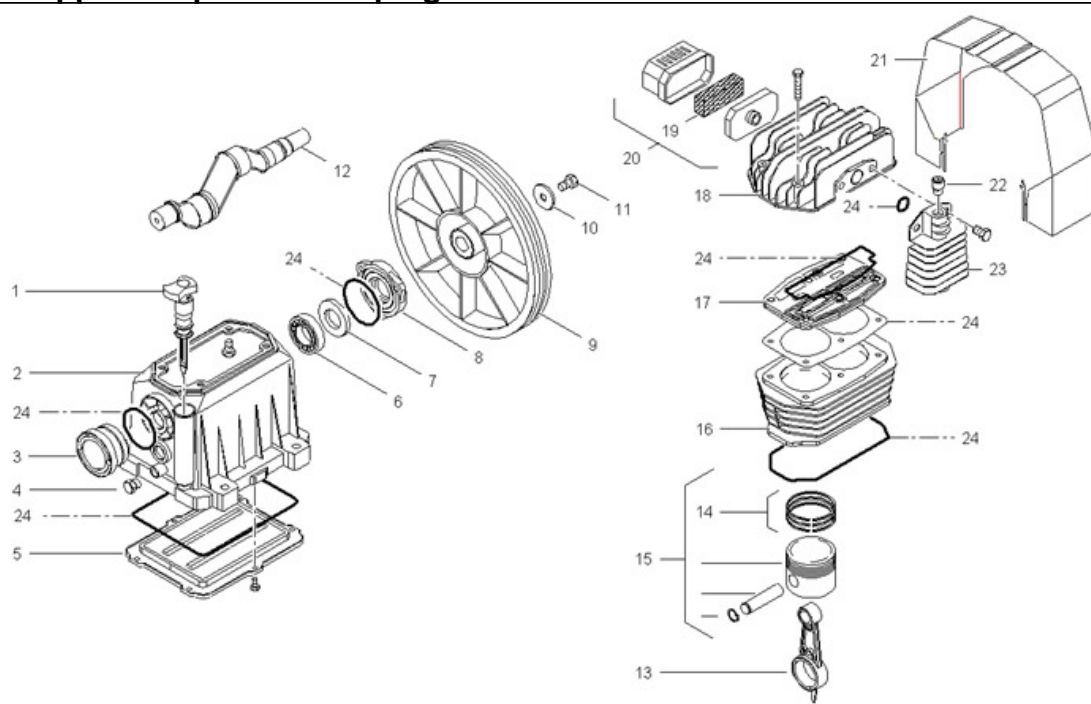

Gruppo Pompante / Pumping units

Distinta / Spare parts lists

Rif / Ref	Codice / Code	Descrizione	Description	Q.tà / Q.ty	Cons. / Sugg.
1	012036000	ASTA OLIO ALS20X109 92/5 TIPO NUOVO	DIPSTICK ALS 20X100	1	1
2	113167001	CARTER MK103 -	CASING MK103	1	1
3	113149009	COPERCHIO POSTERIORE MK92-103#	REAR COVER	1	1
4	014013084	VITE M8X20 UNI5739-8.8		3	3
5	113149015	COPERCHIO INFERIORE CARTER MK92#	CRANKCASE REAR COVER	1	1
6	033027000	CUSCINETTO 6205	BEARING 6205	1	1
7	010053000	ANELLO DI TENUTA 2535/7	SEAL RING 2535/7	1	1
8	113149008	COPERCHIO ANTERIORE MK92	FRONT COVER MK92	1	1
9	013160010	VOLANO MK94-92	FLY WHEEL MK94-92 NEW	1	1
10	014005001	RONDELLA 9,2X36X4	WASHER 9X36X4	1	1
11	113160011	VTE M8SINISTRAX18 TRATT.DRY-LOCK	SCREW M8 X18 LEFT DRY LOCK	1	1
12	113167003	ALBERO A GOMITO MK103#	CRANKSHAFT MK103	1	1
13	113150004	BIELLA MK93 - -	MK93 CONNECTING ROD	2	2
14	213167001	KIT SEGMENTI MK103	SET OF RINGS MK103	1	1
15	413167006	PISTONE COMPLETO MK103	COMPLETE PISTON P1225 O.C	1	1
16	113167002	CILINDRO MK103 - # -	CYLINDER	1	1
17	413167005	PIASTRA PORTAVALV.COMPL.MK103	COMPL.VALVE PLATE MK103	1	1
18	013167020	FAP TESTA MK103#		1	1
19	017003000	ELEMENTO FILTRANTE CM410	FILTER CARTRIDGE CM410	1	1
20	317001000	FILTRO ASPIRAZIONE CM 410	INTAKE FILTER CM410	1	1
21	113150002	CONVOGLIATORE MK92-93#	CONVEYOR	1	1
22	011158000	VALVOLA AUTOMATICA SCARICO G1/4-2,2 16.1	AUTOMATIC BLEED VALVE G1/4 16.1030	1	1
23	116091024	COLLETTORE FINALE MK255 FORO G1/4	TERMINAL MANIFOLD MK255 G1/4 HOLE	1	1
24	213167002	KIT GUARNIZIONI MK103	GASKETS SET MK103	1	6