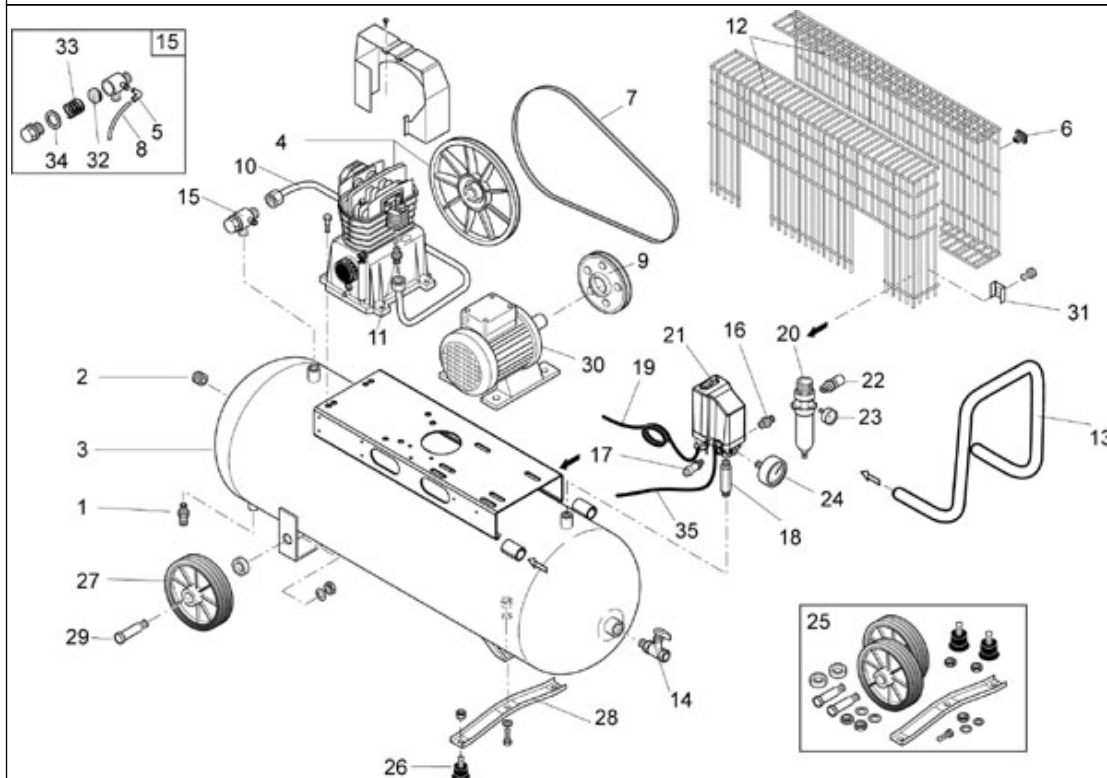

Serbatoio aria / Air tank

Distinta / Spare parts lists

Rif / Ref	Codice / Code	Descrizione	Description	Q.tà / Q.ty	Cons. / Sugg.
1	022026000	RUBIN.SCARICO.COND.G3/8	DRAIN COCK. G3/8	1	2
2	111008000	TAPPO GC1/2 ACC.CH10 TRATT.DRY LOC 2040	PLUG R1/2 DRISEAL LOC 2040	1	-
3	172110001V	SERB.L90-B510 D370/11 CE FASC.700		1	-
4	5131670200	COMP.MK103		1	-
5	011289000	RACC.AUTOM.L R1/8MX6	L FITTING M R1/8X6	1	-
6	020025000	TASSELLI RT3 PER PARACINGHIA RT86 999183	PLASTIC DOWEL FOR GUARD-BELT	4	-
7	045082000	CINGHIA TRAPEZOIDALE A46	V BELT A46	1	6
8	046001000	TUBO 6X4 RILSAN CALIBRATO	RILSAN HOSE 6X4	0,8	2
9	140289004	PULEGGIA 120-A-24	PULLEY 120-A-24	1	-
10	172QA0001	TUBO MANDATA ALL.MK103-90/200L		1	2
11	199021000	NIPPLO MANDATA G1/2 ZINC.	NIPPLE FOR AIR FEED PIPE G1/2	1	-
12	199140647	PARACINGHIA SKM11-13/ MK102-103 2PZ		1	-
13	199426000	MANICO SERBATOIO L50-300 PLASTIFIC.	HANDLE FOR 50-300 L. TANK	1	-
14	322050000	RUBIN.LINEA A SFERA G1/2 MF(M/CON.)FIV	LINE COCK G12 MF	1	-
15	347136000	VALV.RITEGNO MM 1/2X1/2 VITON (SBP)		1	1
16	199384000	NIPPLO SPEC.GC1/4X45	SPECIAL NIPPLE GC1/4X45	1	-
17	047207000	VALV.SIC.G1/4 T11 PED+ANELLO+CERT.IV CAT	SAFETY VALVE G1/4 T11 PED	1	-
18	117GH0025	NIPPLO SPEC.G3/8X1/4 TIGER MW SCHN.	SPECIAL NIPPLE G3/8X1/4 TIGER MW SCHN.	1	-
19	199001001	CAVO ALIMENTAZIONE 4X1 (MAX 8A)	POWER CABLE 4X1 (MAX 8A)	1	-
20	319042000	RIDUTT.PRESS.G1/4 MW FR-BIT 1/4	PRESSURE REDUCER G1/4 MW FR-BIT 1/4	1	1
21	305213000	TP.NEMA ET2 4VIE 12 4-6,3 A 1/4" 2PULS	PRESSURE SWITCH NEMA ET2 4VIE 12 4-6,3 A	1	1
22	322030000	RUBIN.2080/1 RAP. G1/4M UNIV. S/RESCA	QUICK TAP G1/4M ART. 22GAV	1	-
23	330006000	MANOM.3300/1 D.40 0-12 BAR- POST.1/8	PRESSURE GAUGE 40-12 BAR-PSI BACK COUP	1	4