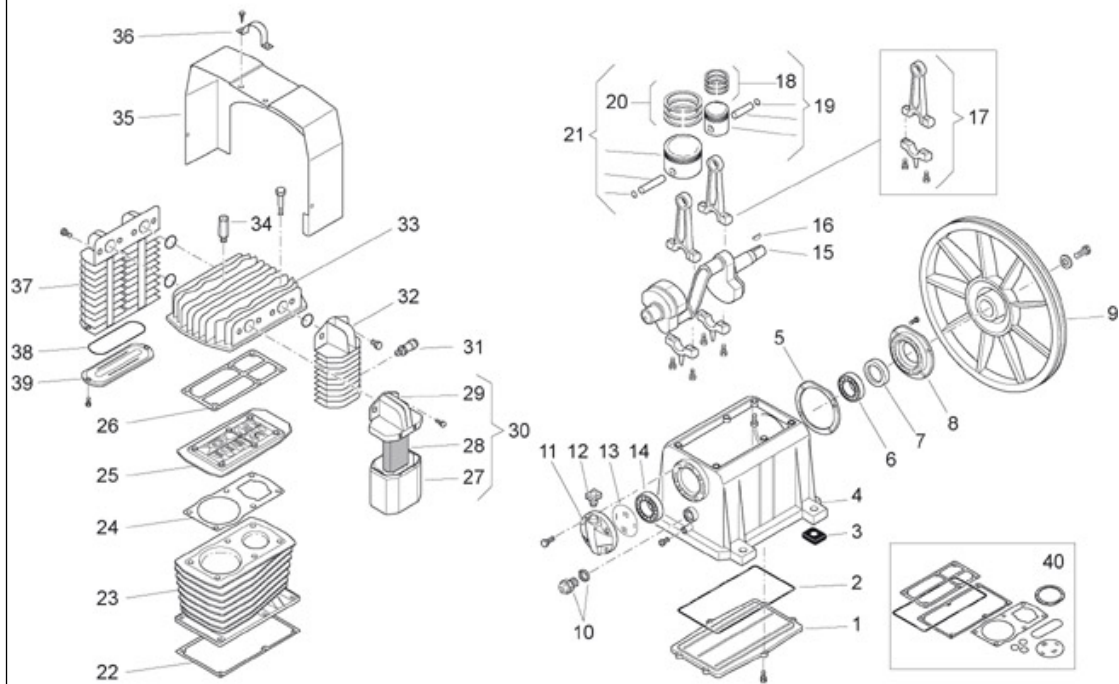

Gruppo Pompante / Pumping units

Distinta / Spare parts lists

Rif / Ref	Codice / Code	Descrizione	Description	Q.tà / Q.ty	Cons. / Sugg.
1	113153007	COPERCHIO INFERIORE BK19	LOWER COVER	1	-
2	113153006	GUARNIZ.COPERCHIO INFERIORE BK19	LOWER COVER GASKET	1	-
3	113141028	ANTIVIBR.GRUPPO BK14	VIBRATION DAMPING FOR BK14 PUMP	4	8
4	113153001	CARTER BK19	CRANKCASE	1	-
5	113141022	GUARNIZ.SUPPORTO ANTERIORE BK14	FRONT SUPPORT GASKET - BK14	1	-
6	033015000	CUSCINETTO 6206 (306216)	BEARING 6206	1	-
7	010008000	ANELLO DI TENUTA 3050/8 A	SEAL RING 3050/10	1	-
8	113141007	SUPPORTO ANTERIORE BK14	FRONT SUPPORT - BK14	1	-
9	013178003	FAP VOLANO BK114	FLYWHEEL BK114	1	-
10	012031000	SPIA LIV.OLIO CUPOLA LSB34 G3/4	OIL SIGHT GLASS G3/4	1	-
11	113141006	COPERCHIO POSTERIORE BK14	REAR COVER - BK14	1	-
12	012047000	TAPPO BK20/SPECIAL	VENT PLUG	1	3
13	113141021	GUARNIZ.COPERCHIO POST.BK14	REAR COVER GASKET - BK14	1	-
14	033027000	CUSCINETTO 6205	BEARING 6205	1	-
15	113178006	ALBERO A GOMITO BK119	CRANKSHAFT BK119	1	-
16	018008000	LINGUETTA A DISCO 6X9 UNI6606	FEATHER 6X9 UNI6606	1	-
17	413125016	BIELLA COMPLETA BK16 BP- BK18 AP	COMPLETE CON.ROD - BK16 - LOW PRES- SURE	2	4
18	213129002	KIT SEGMENTI BK16 AP	SET OF PISTON RINGS - BK16 - HIGH PRES	1	4
19	413141029	PISTONE COMPLETO BK14 AP	COMPLETE HP PISTON BK14 AP	1	1
20	213129001	KIT SEGMENTI BK16 BP	SET OF PISTON RINGS - BK16 - LOW PRES	1	4
21	413129023	PISTONE COMPL.BK16 BP	COMPLETE PISTON - BK16 - LOW PRES- SURE	1	1
22	113153005	GUARNIZ.CARTER BK19	CRANKCASE GASKET	1	-
23	113179001	CILINDRO BK119 -	CYLINDER	1	-
24	113153008	GUARNIZ.CILINDRO BK19	CYLINDER GASKET	1	-
25	413153004	PIASTRA PORTAVALV.COMPL.BK19	COMPLETE VALVE PLATE	1	2
26	113141017	GUARNIZ.TESTA BK14	HEAD GASKET - BK14	1	-
27	113178012	CONTENITORE FILTRO BK119	FILTER CASING	1	-