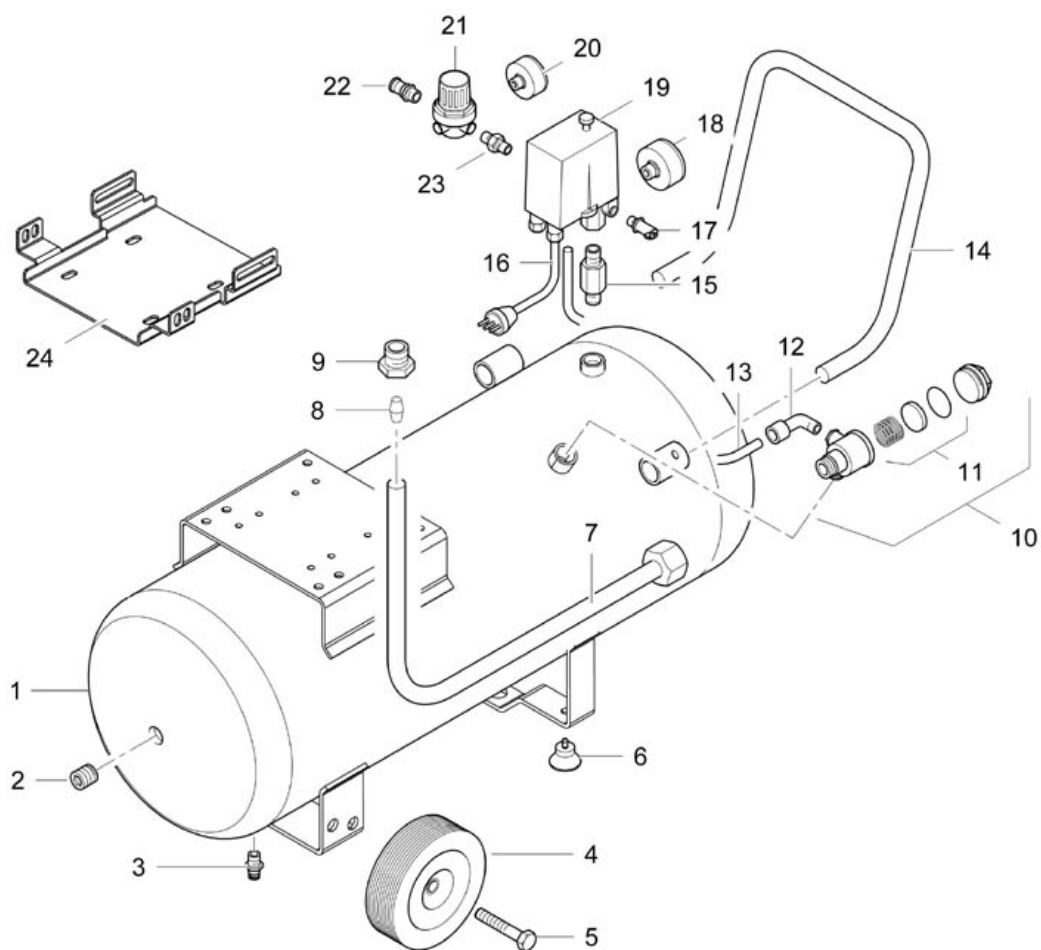

Serbatoio aria / Air tank

Distinta / Spare parts lists

Rif / Ref	Codice / Code	Descrizione	Description	Q.tà / Q.ty	Cons. / Sugg.
1	170120001V	SERB.SALD.L50 10BAR D285 NEW/V		1	-
2	111008000	TAPPO GC1/2 ACC.CH10 TRATT.DRY LOC 2040	PLUG R1/2 DRISEAL LOC 2040	2	-
3	022085000	RUBIN.SCAR.COND.3/8 A SFERA	CONDENSATE DRAIN BALL VALVE 3/8	1	-
4	020263000	RUOTA 150 X 57 X 14 SERIE SR	WHEEL 150 X 57 X 14	2	8
5	176QA0001	PERNO RUOTA SERB.L200 ADVANCE	WHEEL SPINDLE L200 ADVANCED	2	4
6	020004000	ANTIVIBR.VENTOSA	VIBRATION DAMPER WARRIOR CSA	2	8
7	168QZ0006	TUBO MANDATA L25-50		1	2
8	161535012	OGIVA BICONO 10/8	NOSE CONE 10/8	1	2
9	116HP0011	GHIERA DI FISSAGGIO OL185#	LOCK NUT OL185	1	-
10	347035000	VALVOLA RITEGNO GC1/2X3/8 MM	NON RETURN VALVE	1	1
11	247001000	KIT MANUT.VALV.RIT.347035000	MAINTENANCE SET NOT RETURN VALVE 3470350	1	8
12	011055000	RACCORDO L M R1/8X6	L-SHAPED END COUPLING G1/8X6	1	-
13	046001000	TUBO 6X4 RILSAN CALIBRATO	RILSAN HOSE 6X4	0,4	2
14	168IQ0002	MANICO SERB.TIGER-STIGER		1	-
15	199110140	NIPPLO SPEC.G3/8X1/4 H49	NIPPLE	1	-
16	164A04600	CAVO 3X1 SCHUKO H05 RRF DIR.CE	CABLE 3X1 SCHUKO H05 RRF CE	1	-
17	047206000	VALV.SIC.G1/4 T10 PED+ANELLO+CERT.IV CAT	SAFETY VALVE .G1/4 T10 PED	1	-
18	330007000	MANOM.50-16/10 BAR-PSI ATT.P.GC1/4	PRESSURE GAUGE 50-16/10 BAR-PSI REAR	1	4