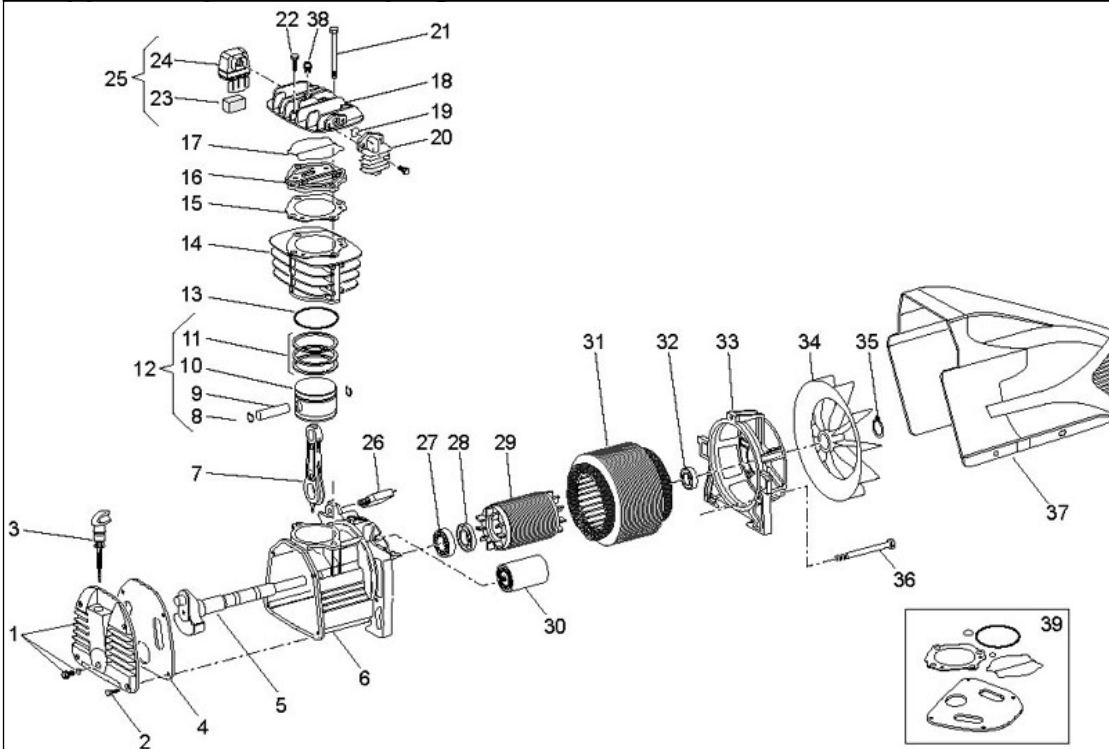

Codice Prodotto / Part No.:	870NC2A605
Modello / Model:	SUPERTIGER/I 285 M
Raggruppamento / Groupage:	Compressori / Compressors
Famiglia / Family:	coassiali / traino cinghia / coaxial / belt-driven
Tipo / Type:	0-100 lt
Marchio / Brand:	FINI
V/Ph / Hz:	230/1/50
Validità / Validity:	01/10/2010

Gruppo Pompante / Pumping units

Distinta / Spare parts lists

Rif / Ref	Codice / Code	Descrizione	Description	Q.tà / Q.ty	Cons. / Sugg.
1	116CN0025	ASSIEME COPERCHIO CARTER MK265-285	COMPLETE CARTER COVER MK265-285	1	-
2	130203179	VITE 4,2x19 F/RO	SCREW 4,2x19 F/RO	4	-
3	012089000	TAPPO OLIO CON ASTA NEW (NS.DIS.)	OIL PLUG WITH DIPSTICK	1	2
4	116120016	GUARNIZ.COP.CARTER FD2000	COVER SEAL FD2000	1	-
5	116CN0003	ALBERO A GOMITO MK263-285	CRANKSHAFT MK263-285	1	-
6	116120006	CARTER FD2000	CASING FD2000	1	-
7	116121005	BIELLA FD2500	FD 2500 CONNECTING ROD	1	2
8	015001000	ANELLO SEEGER I 12	SEEGER 12 D.50	2	-
9	116022040	SPINOTTO 12X38 D47	AL. GUDGEON PIN 12X38 D47	1	-
10	116NC0005	PISTONE 50 MK285	PISTON Ø50 MK285	1	-
11	213118002	KIT SEGMENTI MK7	SET OF PISTON RINGS - MK7	1	4
12	416NC0010	PISTONE COMPL.MK285		1	2
13	161280020	***GUARNIZIONE OR 3212 (NBR)***	OR 3212 NBR	1	-
14	116NC0002	CILINDRO MK285 GHISA	CYLINDER MK285	1	-
15	116HT0002	GUARNIZ,CILINDRO SF2000 SP0,5	CYLINDER SEAL SF2500	1	-
16	416CN0003	PIASTRA PORTAVALV.CPL.MK265		1	4
17	116120014	GUARNIZ.TESTA FD2000	HEAD SEAL FD2000	1	-
18	116CN0013	TESTA MK263 FIL.G3/8	HEAD MK263 FIL.G3/8#	1	-
19	010130000	ANELLO OR 3075 VITON	O RING 3075 VITON	1	-
20	016NC0004	FAP COLLETTORE MK285	COLLECTOR MK285	1	-
21	014001075	VTE M8X116 8.8 F/RO ZINC. (NS.DIS)	SCREW M8X116 8.8	2	-
22	014002026	VTE M6X35 8.8 F/RO ZINCATA GIALLA	SCREW M6X35 8.8	2	-
23	017082001	ELEMENTO FILTR MK285	FILTER CARTRIDGE MK285	1	12
24	017082002	SUPPORTO FILTRO ARIA MK285	AIR FILTER BRACKET MK285	1	-
25	317082000	FILTRO ASPIRAZIONE MK265-285(NS.DISEGNO)		1	4
26	008399000	MOTOPROT.MANUALE 10A ZING EAR	OVERLOAD SWITCH 10A ZING EAR	1	2