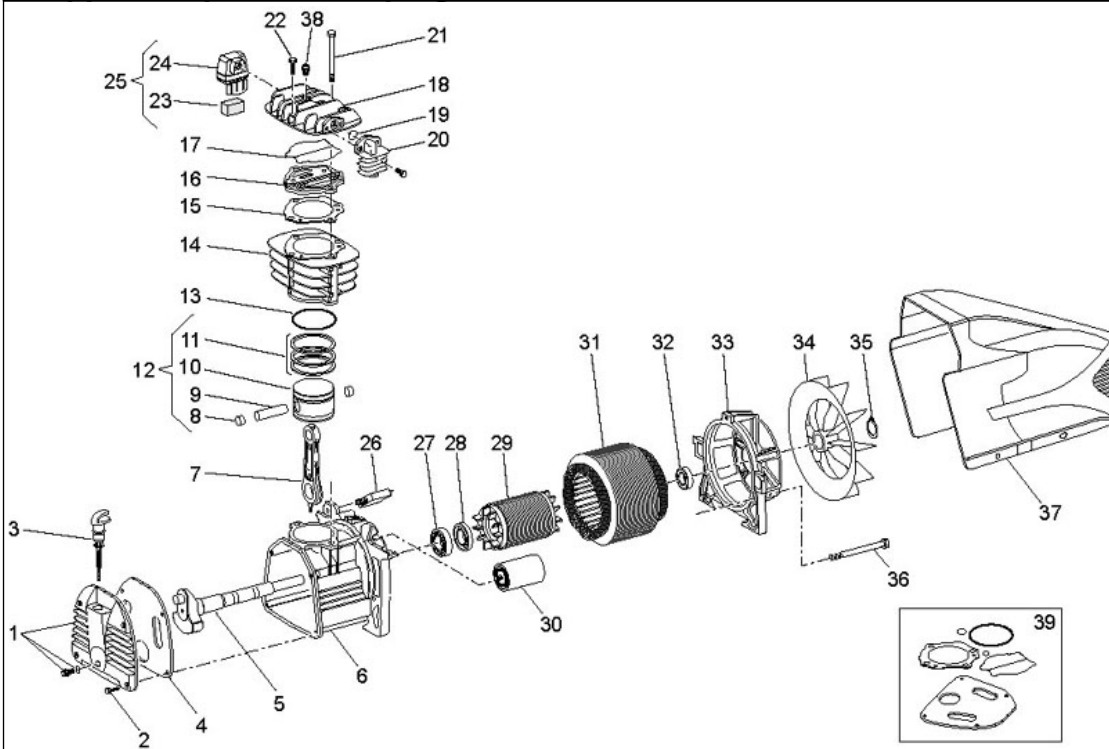

Gruppo Pompante / Pumping units

Distinta / Spare parts lists

Rif / Ref	Codice / Code	Descrizione	Description	Q.tà / Q.ty	Cons. / Sugg.
1	116CN0025	ASSIEME COPERCHIO CARTER MK265-285	COMPLETE CARTER COVER MK265-285	1	1
2	130203179	VITE 4,2x19 F/RO	SCREW 4,2x19 F/RO	4	4
3	012089000	TAPPO OLIO CON ASTA NEW (NS.DIS.)	OIL PLUG WITH DIPSTICK	1	1
4	116120016	GUARNIZ.COP.CARTER FD2000	COVER SEAL FD2000	1	1
5	116CN0017	ALBERO A GOMITO MK265	CRANKSHAFT MK265	1	1
6	116120006	CARTER FD2000	CASING FD2000	1	1
7	116121005	BIELLA FD2500	FD 2500 CONNECTING ROD	1	1
8	015001000	ANELLO SEEGER I 12	SEEGER 12 D.50	2	2
9	116022040	SPINOTTO 12X38 D47	AL. GUDGEON PIN 12X38 D47	1	1
10	116022004	PISTONE 47 MK105 ALL.	AL. PISTON 47 - MK105	1	1
11	216022002	KIT SEGMENTI 47	SET OF PISTON RINGS	1	1
12	416022004	PISTONE COMPL.MK105	COMPLETE PISTON - MK105	1	1
13	010133000	ANELLO OR 3212 NBR	O RING 3212 NBR	1	1
14	116CN0015	CILINDRO MK265 GHISA	CYLINDER MK265	1	1
15	116HT0002	GUARNIZ,CILINDRO SF2000 SP0,5	CYLINDER SEAL SF2500	1	1
16	416CN0003	PIASTRA PORTAVALV.CPL.MK265		1	1
17	116120014	GUARNIZ.TESTA FD2000	HEAD SEAL FD2000	1	1
18	116CN0013	TESTA MK263 FIL.G3/8	HEAD MK263 FIL.G3/8#	1	1
19	010130000	ANELLO OR 3075 VITON	O RING 3075 VITON	1	1
20	016NC0004	FAP COLLETTORE MK285	COLLECTOR MK285	1	1
21	014001075	VTE M8X116 8.8 F/RO ZINC. (NS.DIS)	SCREW M8X116 8.8	2	2
22	014002026	VTE M6X35 8.8 F/RO ZINCATA GIALLA	SCREW M6X35 8.8	2	2
23	017082001	ELEMENTO FILTR MK285	FILTER CARTRIDGE MK285	1	1
24	017082002	SUPPORTO FILTRO ARIA MK285	AIR FILTER BRACKET MK285	1	1
25	317082000	FILTRO ASPIRAZIONE MK265-285(NS.DISEGNO)		1	1
26	008399000	MOTOPROT.MANUALE 10A ZING EAR	OVERLOAD SWITCH 10A ZING EAR	1	1
27	033082000	CUSCINETTO 6005 C3 EC.(254712)	BEARING 6005 C3 EC	1	1
28	010132000	ANELLO DI TENUTA 2547/7	SEAL 2547/7	1	1