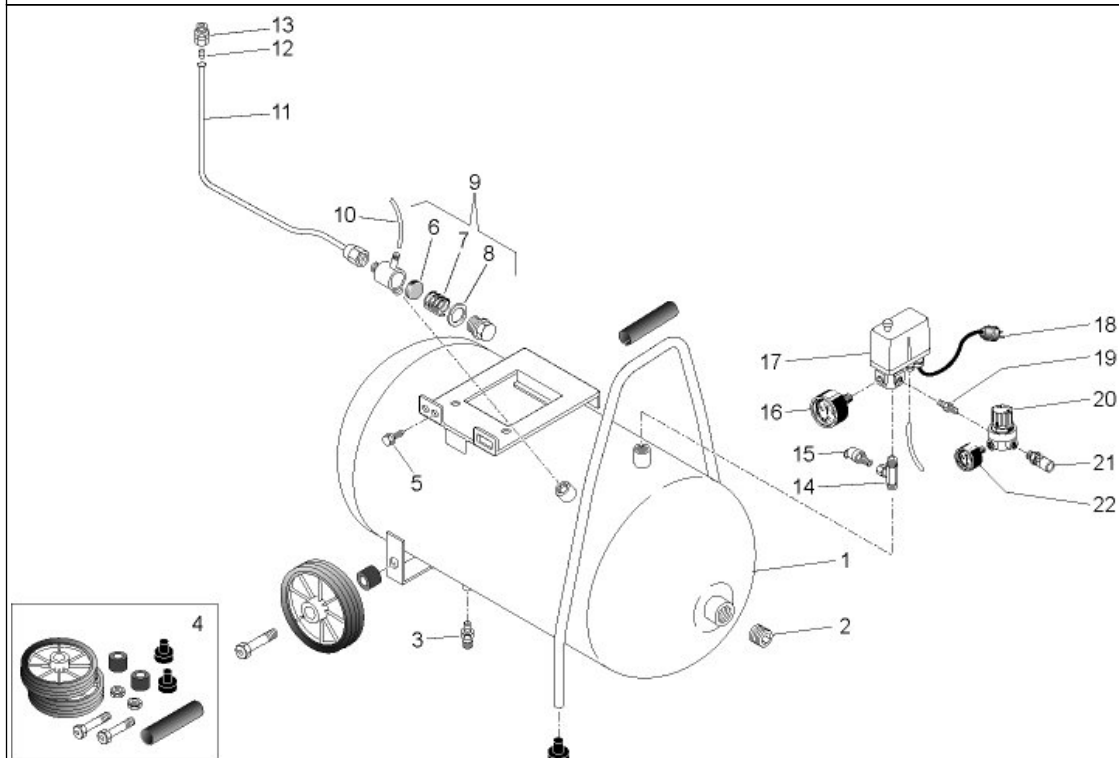

Serbatoio aria / Air tank

Distinta / Spare parts lists

Rif / Ref	Codice / Code	Descrizione	Description	Q.tà / Q.ty	Cons. / Sugg.
1	168CM0010V	SERB.SALD.L24 MK215-285 10B/V	TANK L24 MK215-285 10B/V	1	-
2	111008000	TAPPO GC1/2 ACC.CH10 TRATT.DRY LOC 2040	PLUG R1/2 DRISEAL LOC 2040	1	-
3	022020000	RUBINETTO SCARICO CONDENSA G3/8 TIPO C	CONDENSATE DRAIN COCK	1	2
4	417CM0001	KIT MTG.RUOTE/ MANOPOLA TIG.215-265-285	ASSEMBLY SET WHEEL/HAND GRIP TIGER 215-2	1	2
5	014013042	VTE M5X15 UNI 8111 TT F/RO ZINC.	SCREW M5X15	2	-
6	047113001	ELEMENTO DI TENUTA V.R.D15X7 (FQL)NBR	SEAL FOR NON-RETURN VALVE G1/2X3/8	1	8
7	047113002	MOLLA CONICA V.R. G1/2X3/8 MF	TAPERED SPRING FOR NON-RETURN VALVE G1/2	1	-
8	010041000	ANELLO OR 2075 VITON	O RING 2075 VITON	1	-
9	347092000	VALV.RITEGNO 3/8X3/8MM VITON	CHECK VALVE 3/8X3/8MM	1	1
10	046001000	TUBO 6X4 RILSAN CALIBRATO	RILSAN HOSE 6X4	0,4	2
11	168CM0001	TUBO MANDATA MK265 L24-100	DELIVERY TUBE MK265 L24-100	1	2
12	161535012	OGIVA BICONO 10/8	NOSE CONE 10/8	1	-
13	116HP0011	GHIERA DI FISSAGGIO OL185#	LOCK NUT OL185	1	-
14	011000137	RACC.LINEA T MFM 3/8MX1/4FX1/4M(NS.DIS)	FITTING T MFM 3/8MX1/4FX1/4M	1	-
15	047206000	VALV.SIC.G1/4 T10 PED+ANELLO+CERT.IV CAT	SAFETY VALVE .G1/4 T10 PED	1	-
16	330007000	MANOM.50-16/10 BAR-PSI ATT.P.GC1/4	PRESSURE GAUGE 50-16/10 BAR-PSI REAR	1	4
17	321028000	PRESS.4115/2 NEMA/P 4 VIE 1/4C/P BIP	PRESSURE SWITCH 4115/2 NEMA/P 4 VIE 1/4C	1	1
18	164A04400	CAVO 3X1,5 SCHUKO H05 RRF DIR.CE	POWER CABLE 3X1,5 SCHUKO H05 RRF DIR.CE	1	-
19	011017000	NIPPLO GC1/4X1/4 .GIALLO	NIPPLE GC1/4X1/4 BRASS	1	-
20	319117000	RIDUTT.PRESS.3020 SRM 1U 1/4		1	1
21	322053000	RUBIN.RAPIDO CPL.G1/4M UNIVERSAL	SNAP COCK CPL.G1/4M UNIVERSAL	1	-
22	330006000	MANOM.3300/1 D.40 0-12 BAR- POST.1/8	PRESSURE GAUGE 40-12 BAR-PSI BACK COUP	1	4